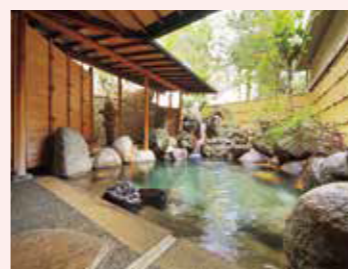

## 当選結果!

当選番号はコチラ!

**1等**

中国地方  
選べる旅行ギフト

ペア1泊2日 [休前日含む]

【山口県】  
山村別館

【島根県】  
出雲神々  
縁結びの宿 紺家

【鳥取県】  
皆生菊乃家